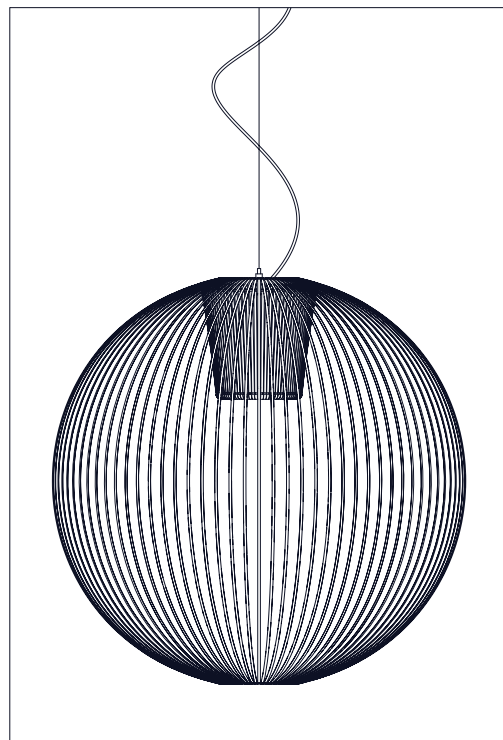

OSMUND OLSEN

SCANDINAVIA

COLLECTION 2023

SCANDINAVIAN LIGHT DESIGN

OSMUND OLSEN 500
PENDANT | Ø500 | H180 | E27 | 10 KG

OSMUND OLSEN 300
PENDANT | Ø300 | H180 | E27 | 5 KG

OSMUND OLSEN 800
PENDANT | Ø800 | H800 | E27 | 8,5 KG

OSMUND OLSEN 480
PENDANT | Ø480 | H480 | E27 | 3 KG

OSMUND OLSEN 150
PENDANT | Ø150 | H130 | E27 | 0,8 KG

OSMUND OLSEN B150
TABLE LAMP | Ø150 | H520 | E27 | 3 KG

ALLIANZ 550

PENDANT | Ø550 | H210 | E27 | 2,5 KG