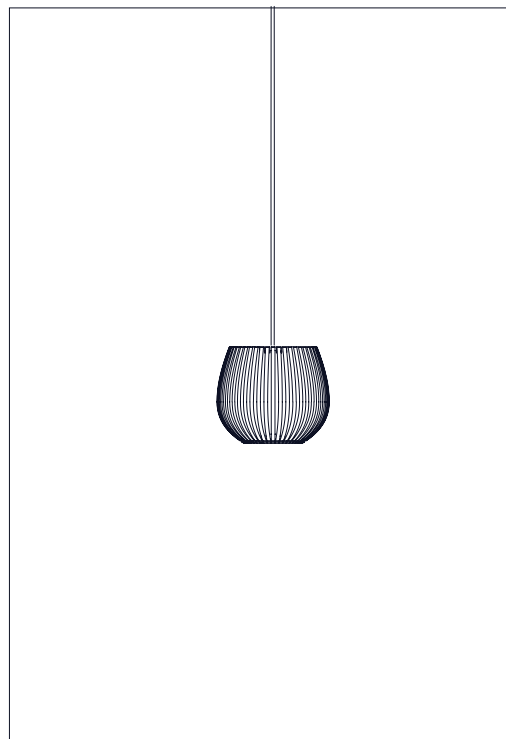

OSMUND OLSEN

SCANDINAVIA

COLLECTION 2023

SCANDINAVIAN LIGHT DESIGN

OSMUND OLSEN 500
PENDANT | Ø500 | H180 | E27 | 10 KG

OSMUND OLSEN 300
PENDANT | Ø300 | H180 | E27 | 5 KG

OSMUND OLSEN 800
PENDANT | Ø800 | H800 | E27 | 8,5 KG

OSMUND OLSEN 480
PENDANT | Ø480 | H480 | E27 | 3 KG

OSMUND OLSEN 150
PENDANT | Ø150 | H130 | E27 | 0,8 KG

OSMUND OLSEN B150
TABLE LAMP | Ø150 | H520 | E27 | 3 KG

ALLIANZ 550

PENDANT | Ø550 | H210 | E27 | 2,5 KG