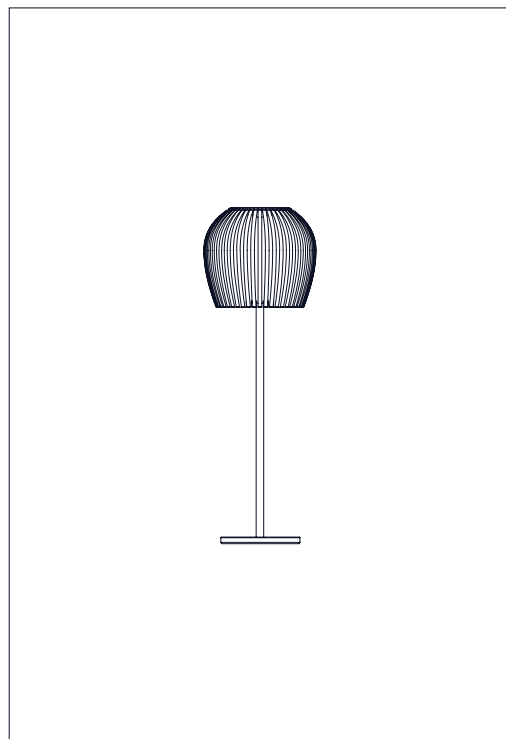

OSMUND OLSEN

SCANDINAVIA

COLLECTION 2023

SCANDINAVIAN LIGHT DESIGN

OSMUND OLSEN 500
PENDANT | Ø500 | H180 | E27 | 10 KG

OSMUND OLSEN 300
PENDANT | Ø300 | H180 | E27 | 5 KG

OSMUND OLSEN 800
PENDANT | Ø800 | H800 | E27 | 8,5 KG

OSMUND OLSEN 480
PENDANT | Ø480 | H480 | E27 | 3 KG

OSMUND OLSEN 150
PENDANT | Ø150 | H130 | E27 | 0,8 KG

OSMUND OLSEN B150
TABLE LAMP | Ø150 | H520 | E27 | 3 KG

ALLIANZ 550

PENDANT | Ø550 | H210 | E27 | 2,5 KG